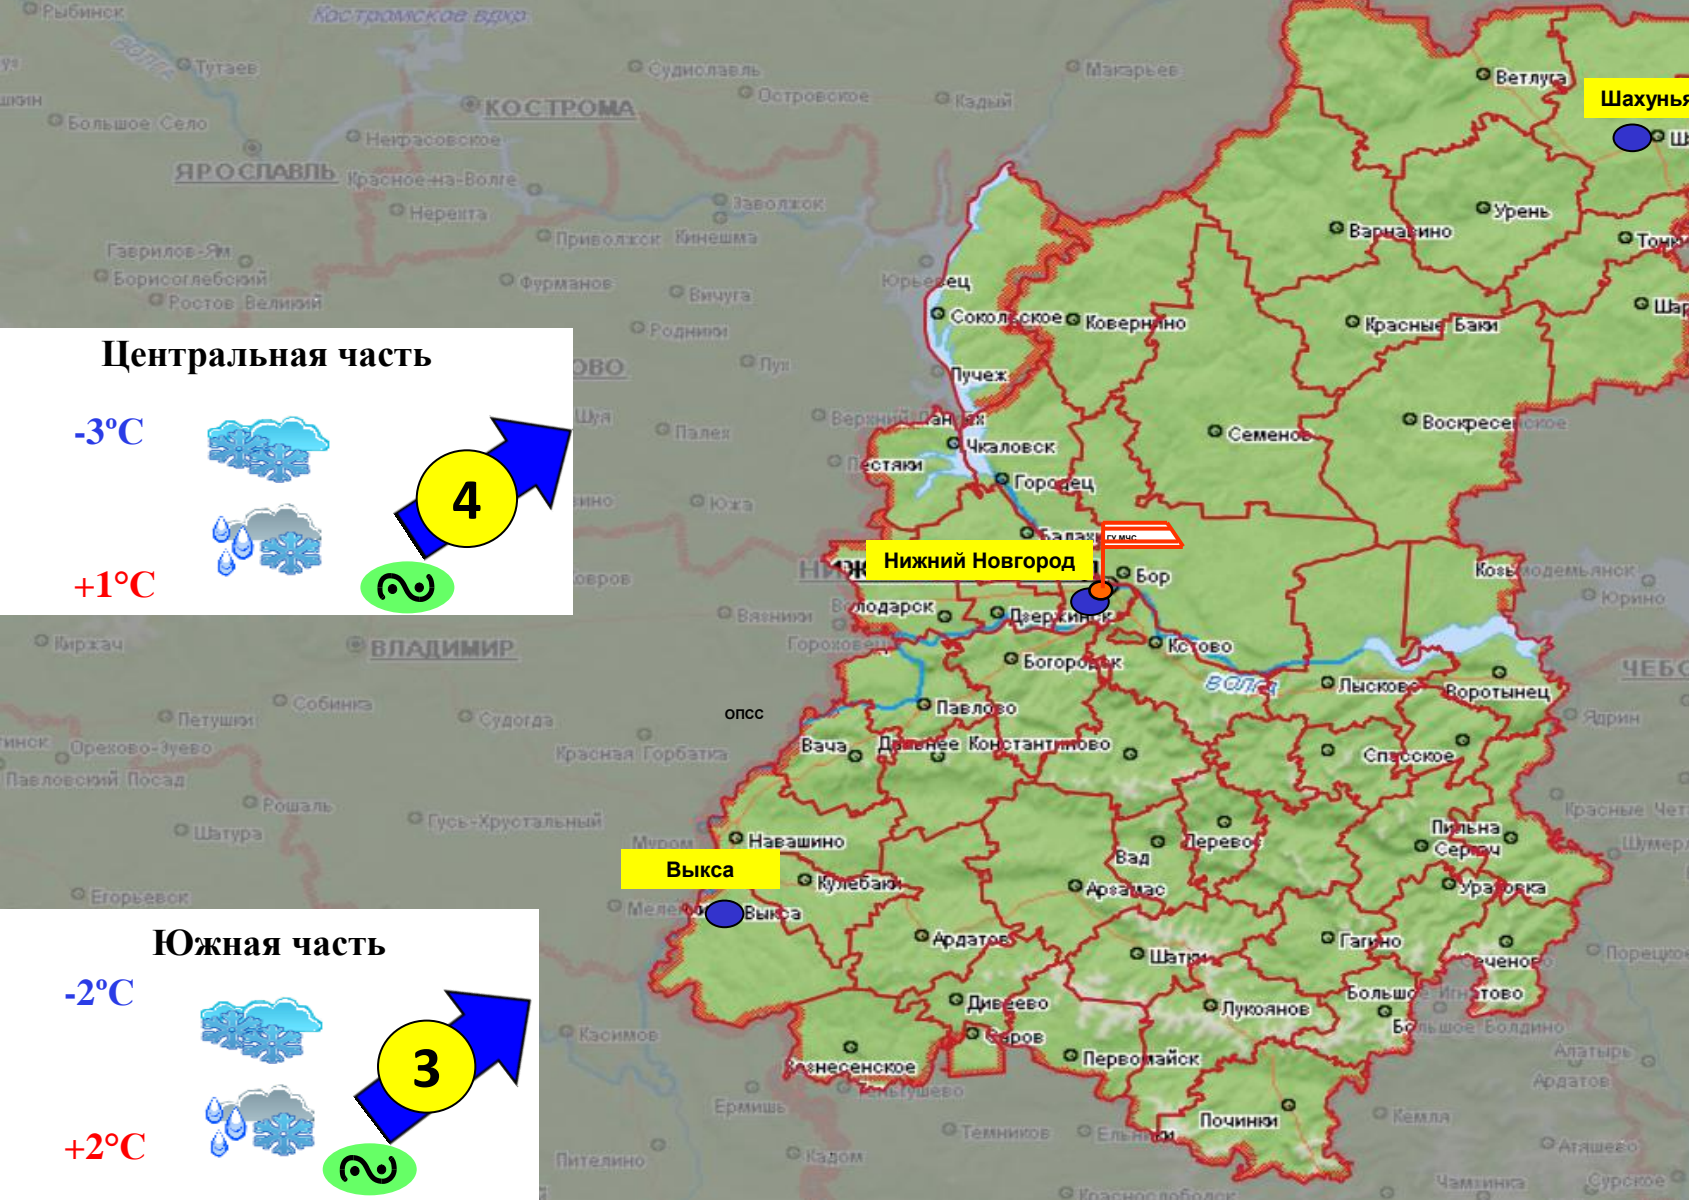

**ОПЕРАТИВНЫЙ ЕЖЕДНЕВНЫЙ ПРОГНОЗ
ЧРЕЗВЫЧАЙНЫХ СИТУАЦИЙ
НА ТЕРРИТОРИИ
НИЖЕГОРОДСКОЙ ОБЛАСТИ
на 28.02.2026**

ЕЖЕДНЕВНЫЙ МЕТЕОРОЛОГИЧЕСКИЙ ПРОГНОЗ НА ТЕРРИТОРИИ НИЖЕГОРОДСКОЙ ОБЛАСТИ

Опасные метеорологические явления: не прогнозируются.
Неблагоприятные метеорологические явления: местами сильный снег.

Северная часть

-7°C

0°C

3

Центральная часть

-3°C

+1°C

4

ПРОГНОЗ ВЕТРОВОЙ НАГРУЗКИ НА ТЕРРИТОРИИ НИЖЕГОРОДСКОЙ ОБЛАСТИ ПО ДАННЫМ АТЛАСА ОПАСНОСТЕЙ И РИСКОВ

ПРОГНОЗ ТЕМПЕРАТУРНОГО РЕЖИМА НА ТЕРРИТОРИИ НИЖЕГОРОДСКОЙ ОБЛАСТИ ПО ДАННЫМ АТЛАСА ОПАСНОСТЕЙ И РИСКОВ

МОНИТОРИНГ ЛЕДОВОЙ ОБСТАНОВКИ НА ТЕРРИТОРИИ НИЖЕГОРОДСКОЙ ОБЛАСТИ