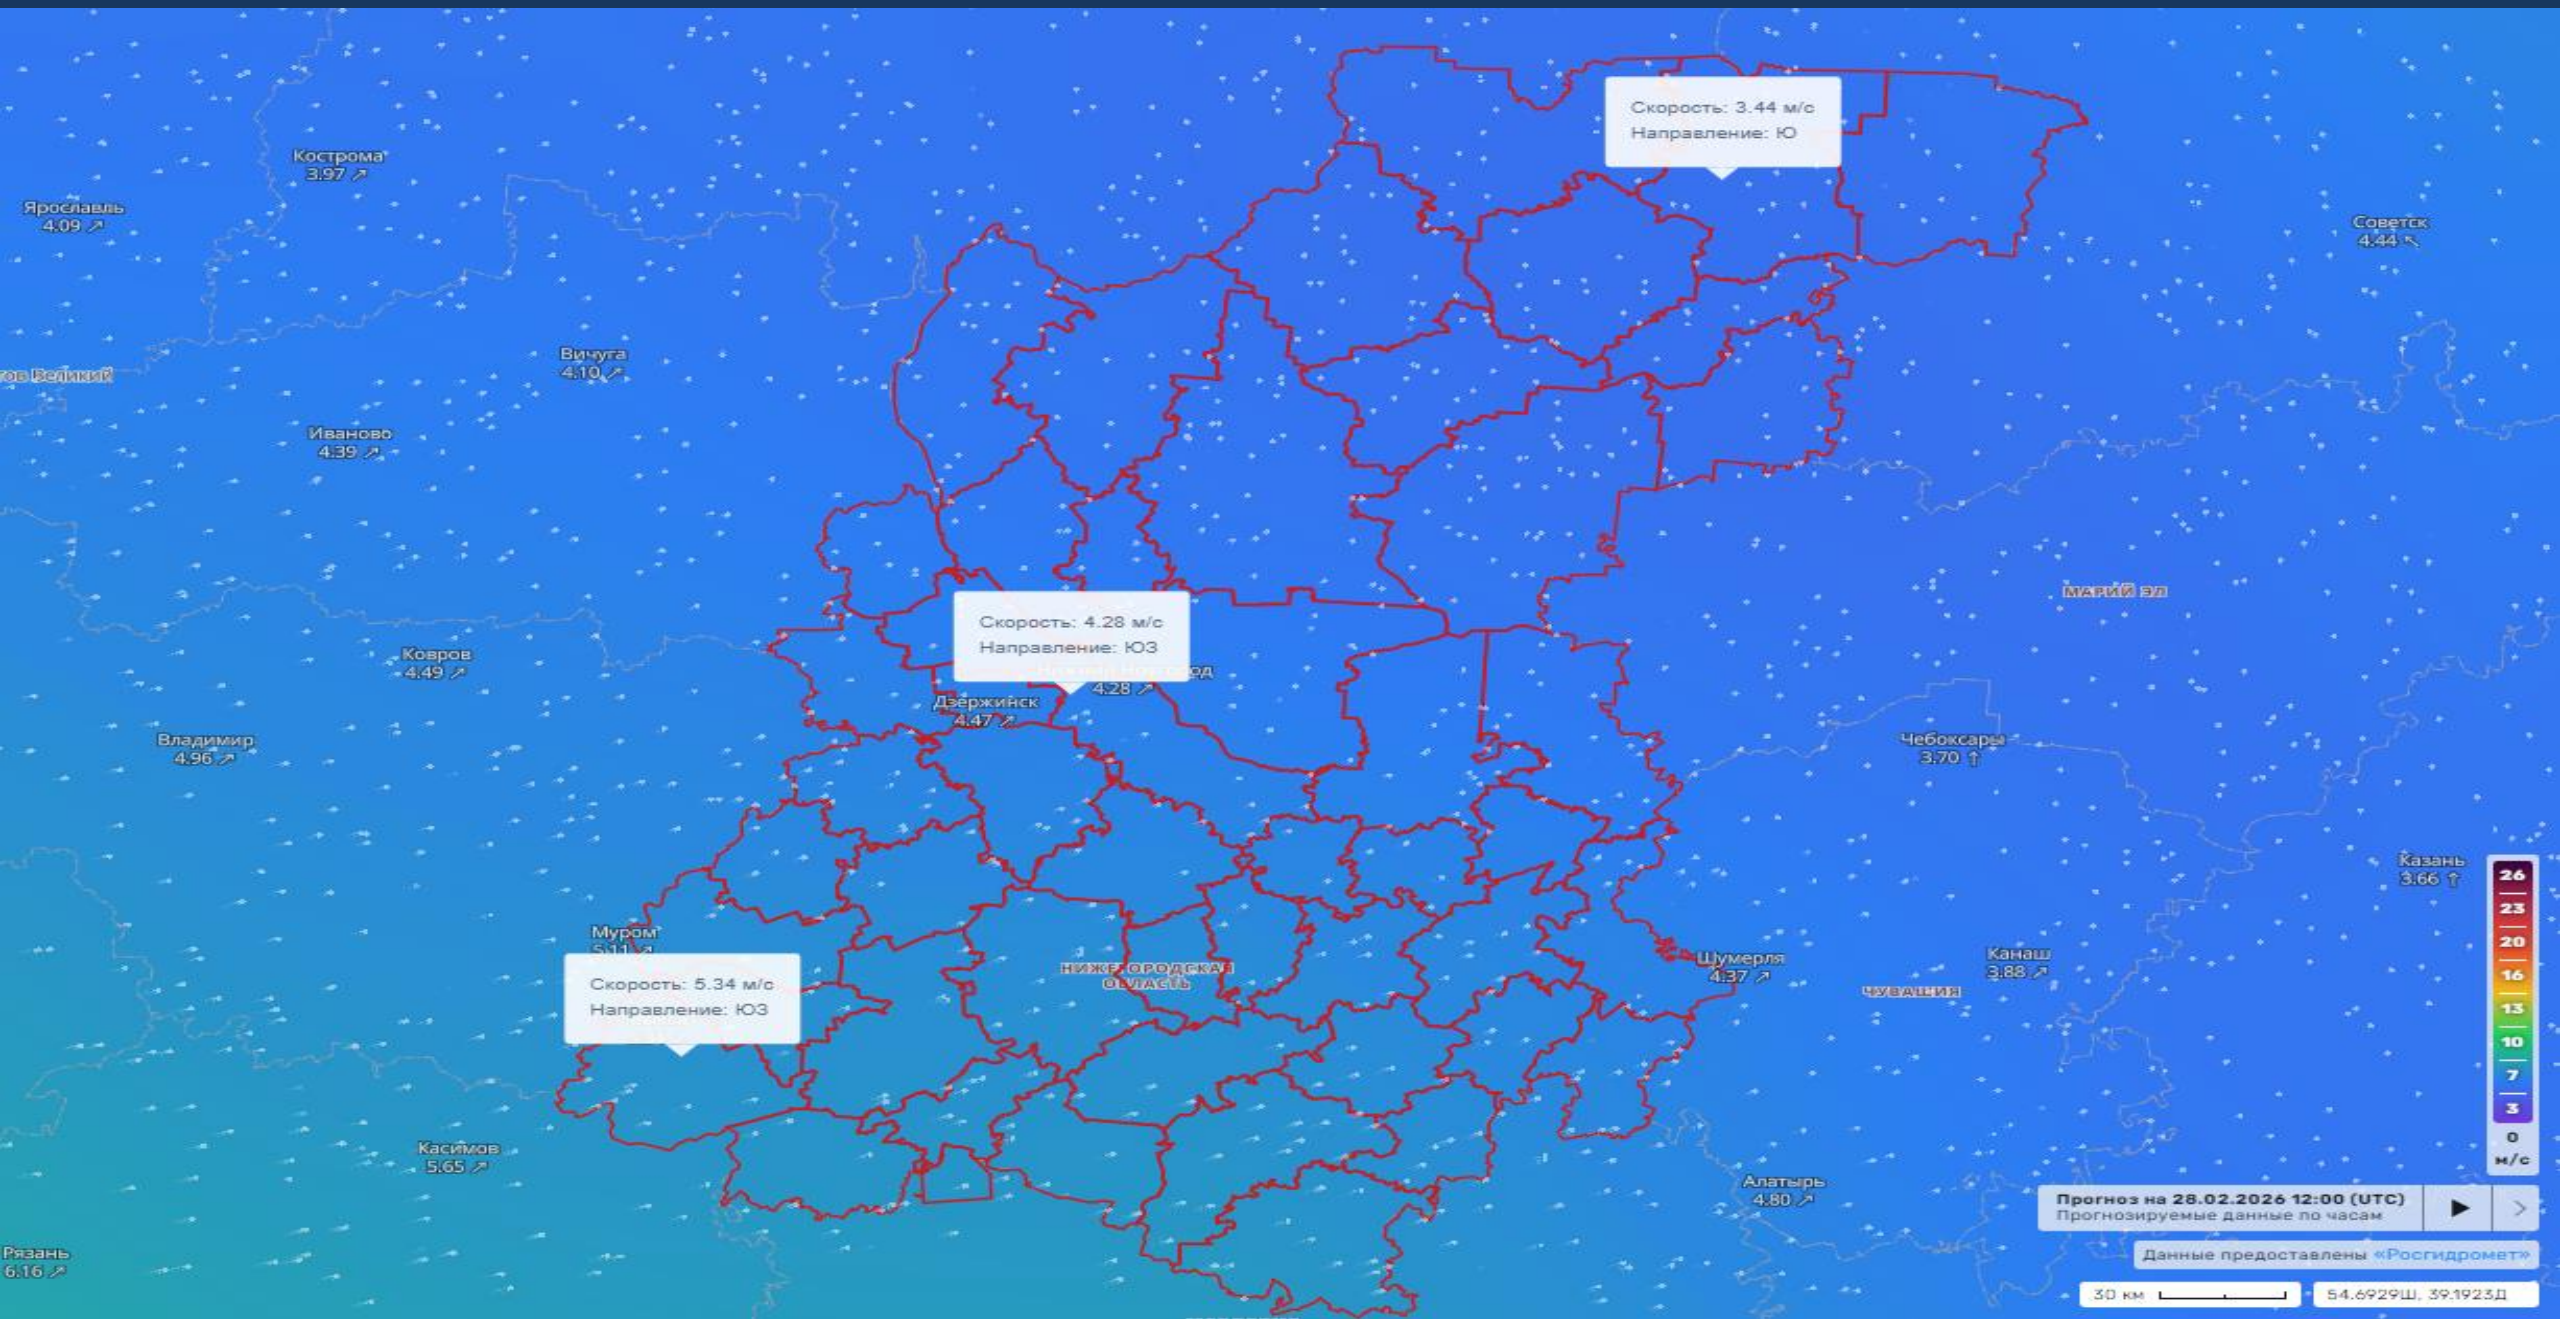

**ОПЕРАТИВНЫЙ ЕЖЕДНЕВНЫЙ ПРОГНОЗ
ЧРЕЗВЫЧАЙНЫХ СИТУАЦИЙ
НА ТЕРРИТОРИИ
НИЖЕГОРОДСКОЙ ОБЛАСТИ
на 28.02.2026**

ЕЖЕДНЕВНЫЙ МЕТЕОРОЛОГИЧЕСКИЙ ПРОГНОЗ НА ТЕРРИТОРИИ НИЖЕГОРОДСКОЙ ОБЛАСТИ

Опасные метеорологические явления: не прогнозируются.
Неблагоприятные метеорологические явления: местами сильный снег.

Южная часть

-2°C

+2°C

3

ПРОГНОСТИЧЕСКИЕ МЕТЕОУСЛОВИЯ ПО ДАННЫМ ФГБУ «ВЕРХНЕ-ВОЛЖСКОЕ УПРАВЛЕНИЕ ПО ГИДРОМЕТЕОРОЛОГИИ И МОНИТОРИНГУ ОКРУЖАЮЩЕЙ СРЕДЫ»
НА 28.02.2026 г.

Облачно Ночью и утром умеренный, местами сильный снег, днем умеренные осадки (снег, мокрый снег, дождь), местами небольшие, гололедные явления. Ветер юго-западный 6-11 м/с. Температура воздуха ночью -2...-7°C, днем -4...+1°C

ПРОГНОЗ ВЕТРОВОЙ НАГРУЗКИ НА ТЕРРИТОРИИ НИЖЕГОРОДСКОЙ ОБЛАСТИ ПО ДАННЫМ АТЛАСА ОПАСНОСТЕЙ И РИСКОВ

ПРОГНОЗ ТЕМПЕРАТУРНОГО РЕЖИМА НА ТЕРРИТОРИИ НИЖЕГОРОДСКОЙ ОБЛАСТИ ПО ДАННЫМ АТЛАСА ОПАСНОСТЕЙ И РИСКОВ